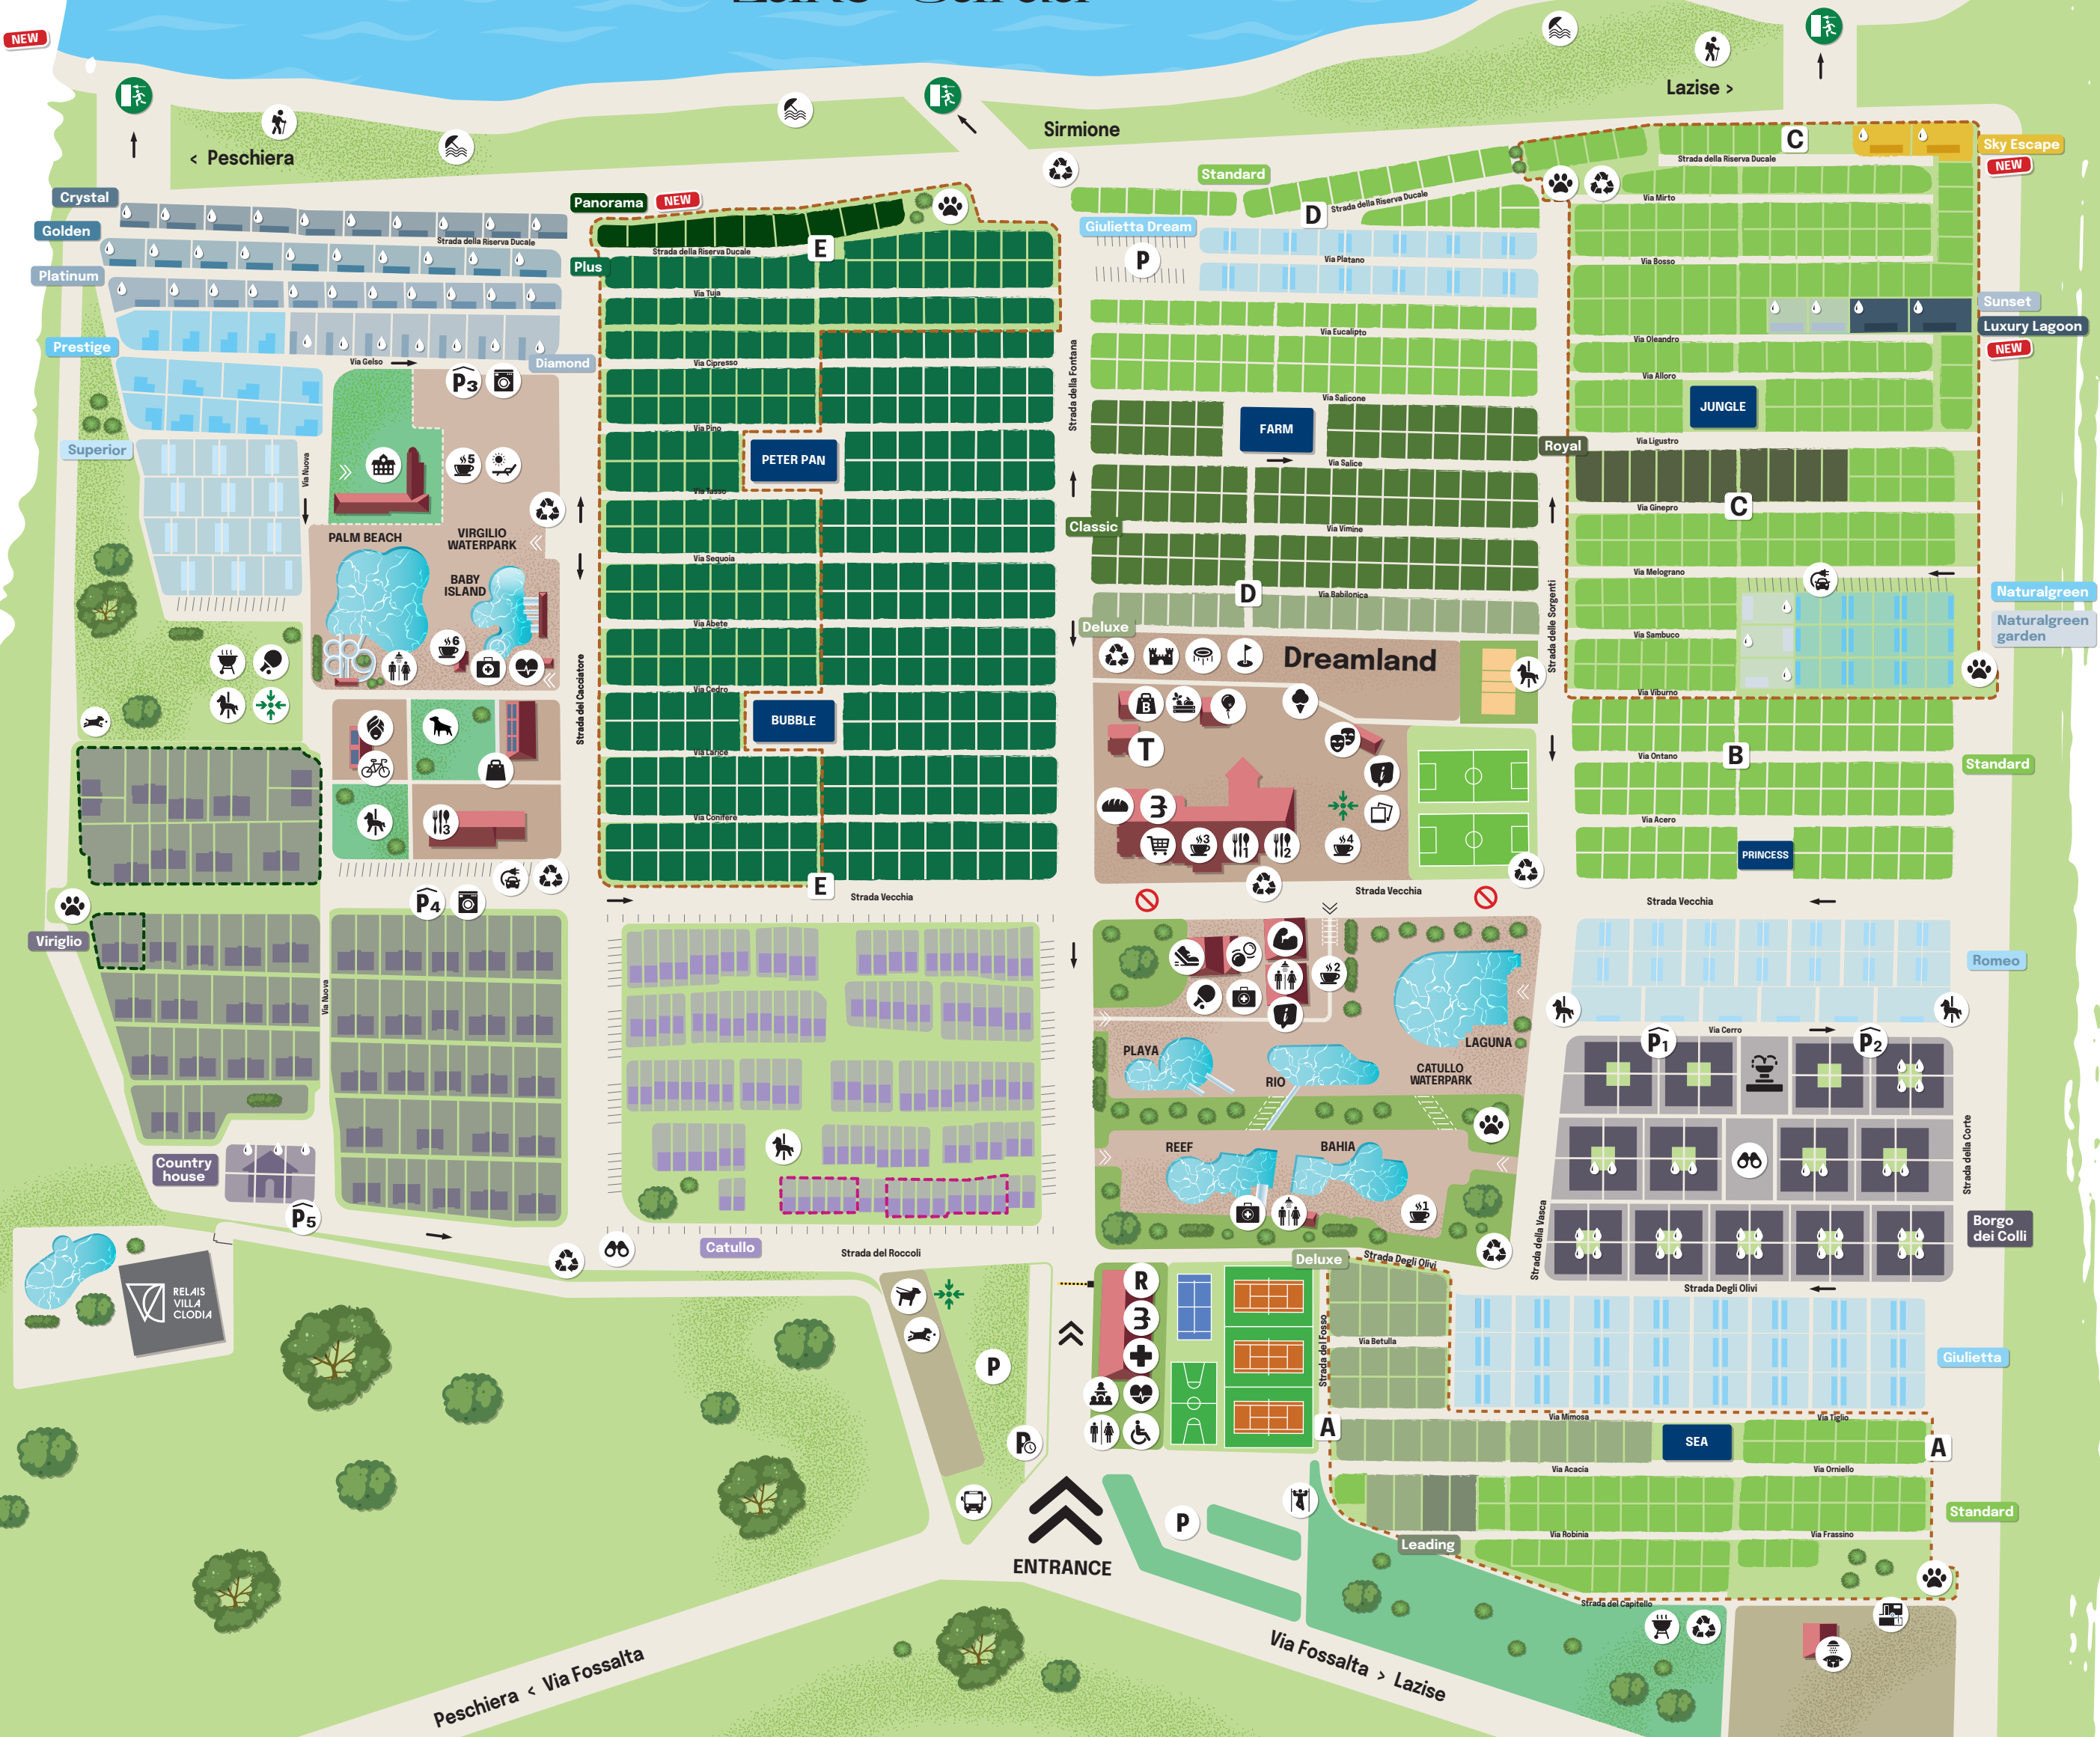

Camping

- **Standard** ⚡
- **Classic** ⚡
- **Plus** ⚡
- **Panorama** ⚡ NEW
- **Deluxe** ⚡ DVB-T
- **Royal** ⚡ DVB-T
- **Leading** ⚡ DVB-T

Glamping

Sky Escape 1 - 2 P2 NEW

Bungalow

Catullo 1 - 127 P

Viriglio 501 - 596 P4

Maxicaravan

- **Prestige 1401 - 1413** P3
- **Giulietta 201 - 248** P2
- **Giulietta Dream 401 - 424** P
- **Superior 630 - 652** P
- **Romeo 250 - 272** P1 / 273 - 283 P2
- **Naturalgreen 304 - 321** P
- **Naturalgreen garden 301 - 303** P

Maxicaravan Lake

- **Sunset 391 - 392** P2
- **Luxury Lagoon 393 - 394** P2 NEW
- **Diamond 1301 - 1307** P3
- **Platinum 1201 - 1211** P3
- **Golden 1101 - 1110** P3
- **Crystal 1001 - 1010** P3

Borgo dei Colli

Borgo dei Colli 921 - 972 P1

Country House

Country House 901 - 906 P5

Relais Villa Clodia

Lake Garda

Gruppi Servizi

- **Bathroom Units**
- **SEA**
- **PRINCESS**
- **JUNGLE**
- **FARM**
- **PETER PAN**
- **BUBBLE**

Servizi

- **R** Reception
- **I** Informazioni - Ufficio Animazione / Information - Animation office
- **B** Bancomat
- **S** Sala congressi / Meeting room
- **P** Parcheggio Coperto / Parking garage
- **P** Sosta breve / Short stop
- **P** Parcheggio / Parking
- **C** Camper service
- **M** Ambulatorio medico / Medical office
- **F** Primo soccorso / First aid
- **D** Defibrillatore / Defibrillator
- **T** Servizi igienici / Toilets
- **S** Servizi igienici disabili / Disabled toilets
- **B** Bagni privati / Private bathrooms
- **T** Bagni e docce / Toilets and showers
- **B** Bagno bimbi / Children's bathroom
- **WC** WC chimico / Chemical WC
- **L** Lavanderia / Laundry
- **L** Lavastoviglie / Dishwashers
- **S** Stireria / Ironing room
- **N** Nursery
- **R** Raccolta rifiuti / Garbage containers
- **C** Colonnina ricarica auto elettrica / Electric car charging station
- **B** Bus / Navetta / Shuttle bus
- **N** Noleggio bici / Bike rental

Dogs

- Area Pet Friendly / Pet Friendly area
- Passaggiata cani / Dog walk
- Agility dog
- Doccia cani / Dog Shower

Shop e Ristoro

- **S** Shop
- **B** Bazar
- **F** Frutta e verdura / Fruit and vegetables
- **T** Tabacchi / Tobacconist
- **P** Photo point
- **S** Supermarket
- **P** Panetteria / Bakery
- **B** Barbecue
- **G** Gelateria - "ArenA" / Ice cream parlor "ArenA"
- **B** Bar - "Terme"
- **B** Bar - "Laguna"
- **B** Bar - "La Piazzetta"
- **B** Bar - "Colosseo"
- **B** Bar - "Henry Morgan"
- **B** Bar - "Papete"
- **R** Restaurant Pizzeria "Catullo"
- **R** Restaurant Pizzeria "La Terrazza"
- **R** Restaurant Pizzeria "Marc'Aurelio"

Relax

- **S** Solarium
- **B** Beauty center / Centro estetico / Beautician / Parrucchiere / Hairdresser
- **S** Spiaggia / Beach
- **P** Percorso passeggiata / Walking trail
- **J** Jacuzzi

- - - Su due piani / On two floors
- - - Giardino recintato / Fenced garden
- - - Area cani / Dog area

Divertimento

- **P** Parco giochi / Playground
- **F** Fun Academy
- **T** Teatro / Theatre
- **M** Minigolf
- **R** Reti elastiche / Trampolines
- **P** Parco giochi/Playground "Fantasy Village"
- **M** Mini club
- **P** Punto panoramico / Panoramic view
- **P** Palestra / Gym
- **A** Area fitness / Fitness point
- **P** Ping pong
- **B** Bocce / Boules
- **C** Calisthenics
- **C** Campo da calcio / Football field
- **C** Campo da basket / Basket field
- **C** Campo da beach volley / Beach volley field
- **C** Campo da tennis / Tennis field
- **C** Campo da Paddle / Paddle field

- **A** Allacciamento acqua / Water supply
- **E** Elettricità 10A / Electricity 10A
- **E** Elettricità 16A / Electricity 16A
- **D** Dispositivo DVB-T / DVB-T device
- **C** Cucina e Bagno privati / Private kitchen and bathroom

Il servizio Wi-Fi è gratuito e copre l'intera area. The Wi-Fi service is free of charge, reaches everywhere.

WIFI PASSWORD:
PianiDiClodia